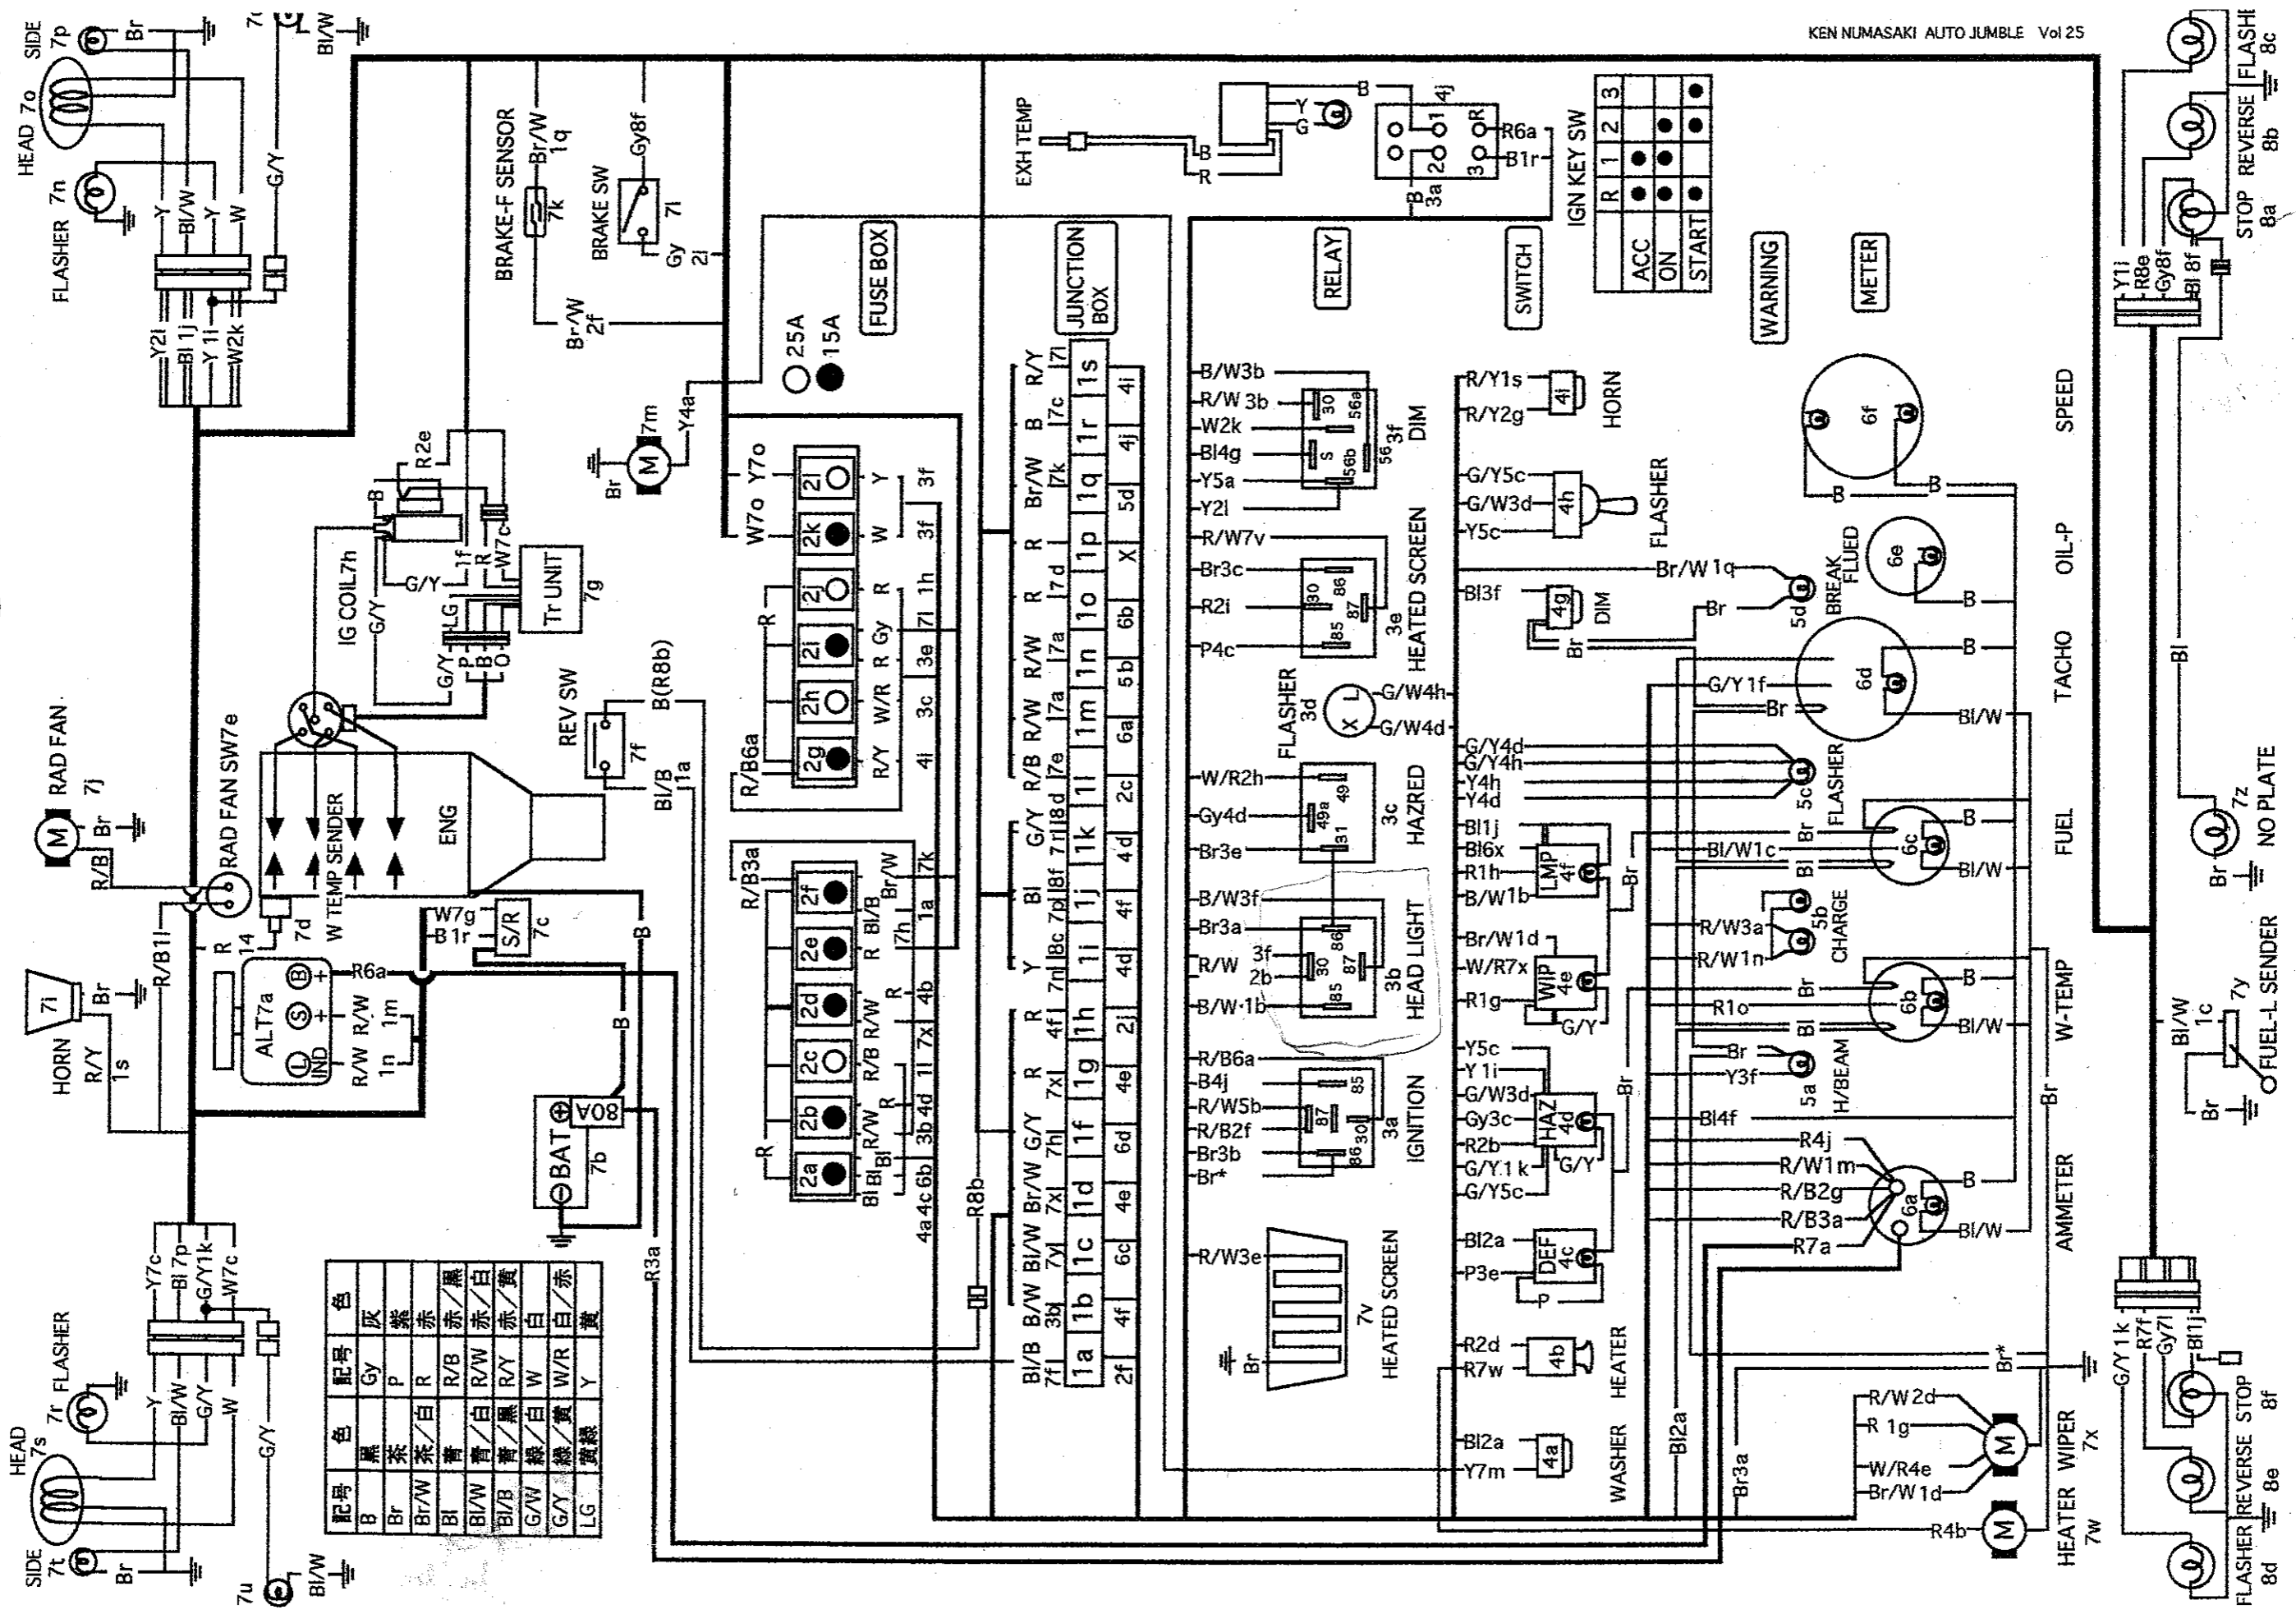

BIRKIN Seven Wiring Diagram (94model)

配号	色	配号	色
B	黒	Gy	灰
Br	茶	P	紫
Br/W	茶/白	R	赤
Bl	青	R/B	赤/黒
Bl/W	青/白	R/W	赤/白
Bl/B	青/黒	R/Y	赤/黄
G/W	緑/白	W	白
G/Y	緑/黄	W/R	白/赤
LG	黄緑	Y	黄